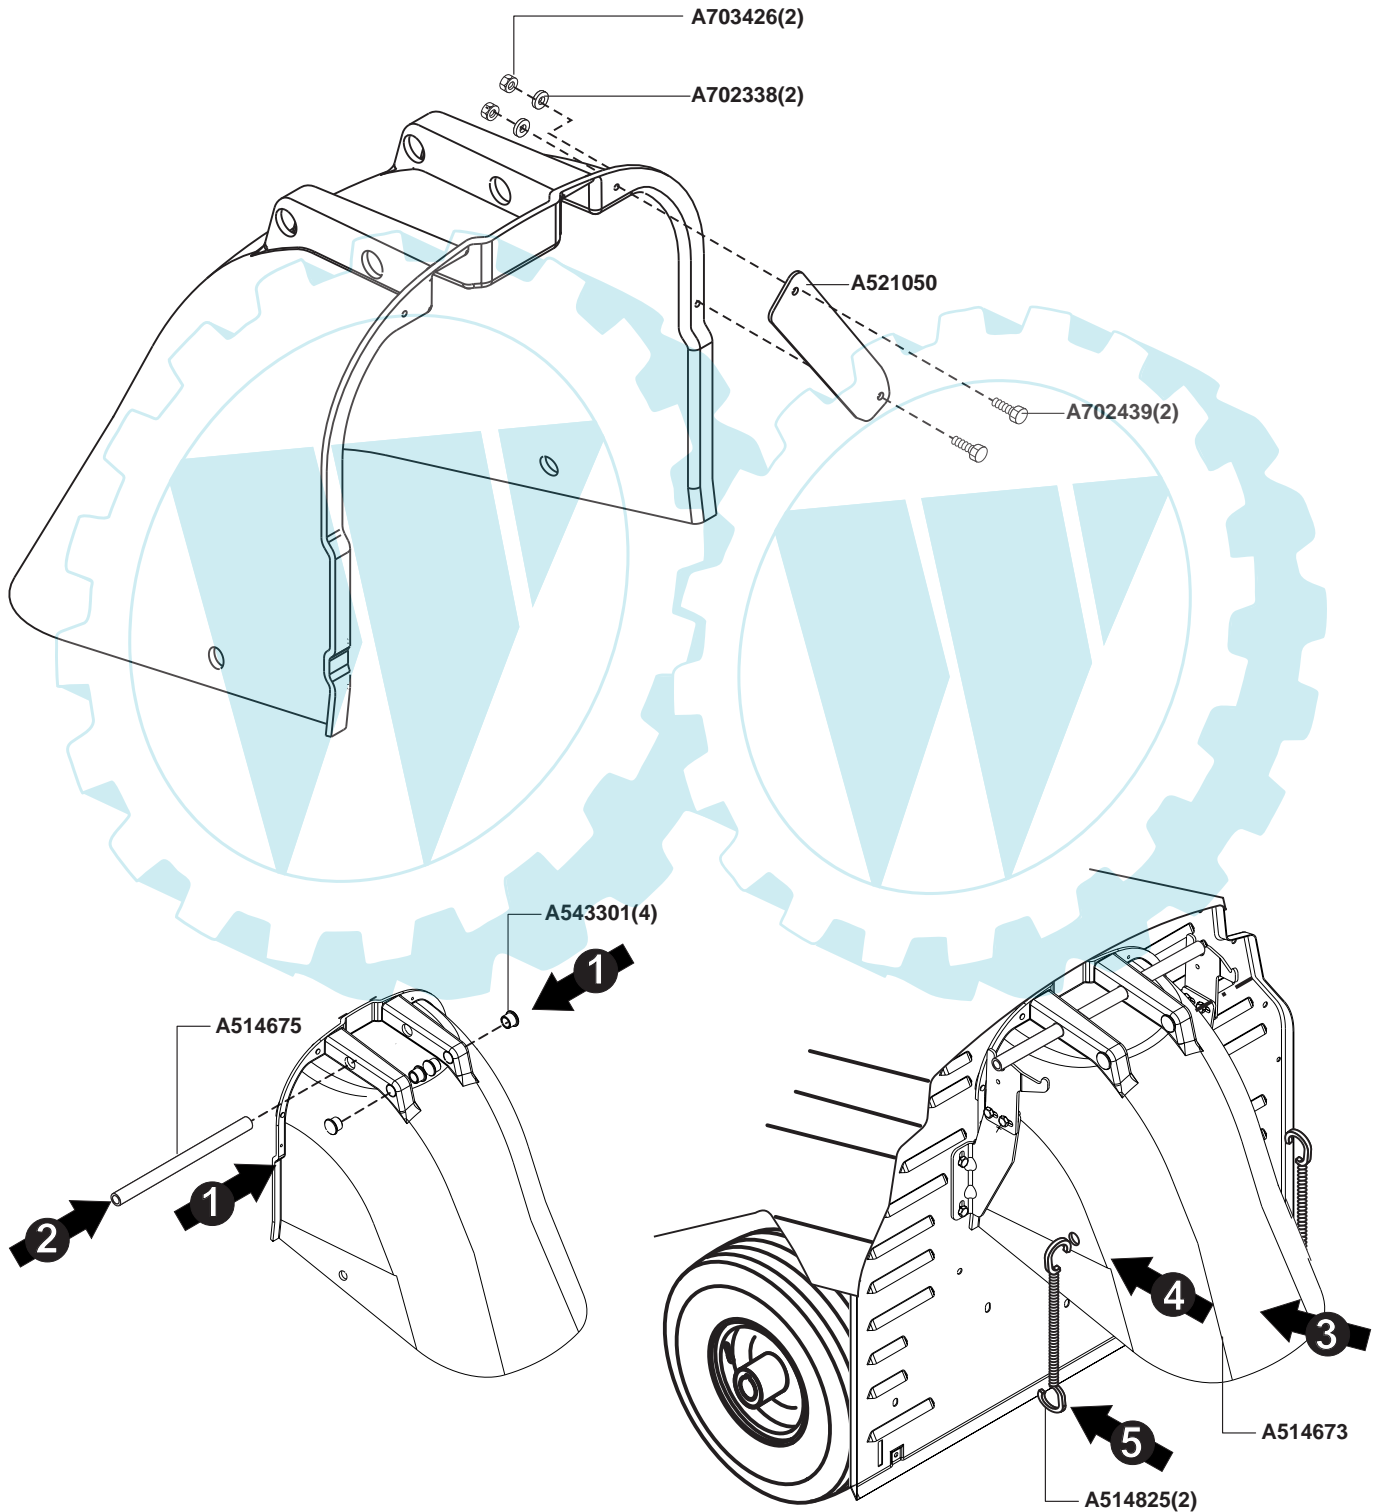

SCHWADABLAGE / DEFLEKTOR

für alle CROSSOVER-Modelle ab Bj.2007

Art. 78993

Schwadablage

Art. Nr.78993

521058 (Blatt 2 von 4)

a	b	c	d	e	f
03.2000	05.2002				

Schwadablage

Art. Nr.78993

1

2

3

4

5

6

7