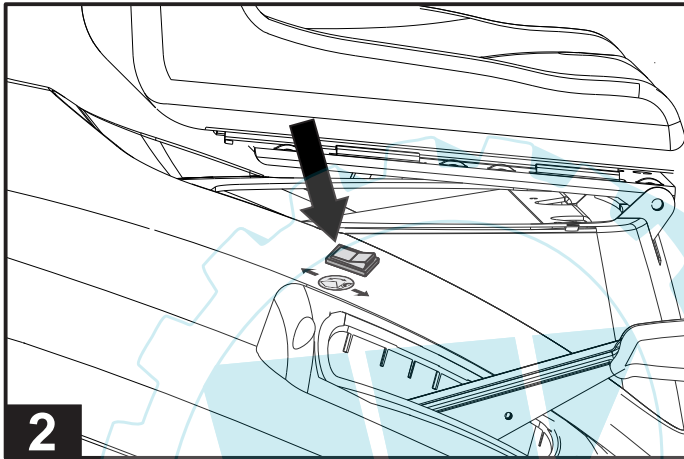

Schwadablage

Art. Nr.78993

1

2

3

4

5

6

7