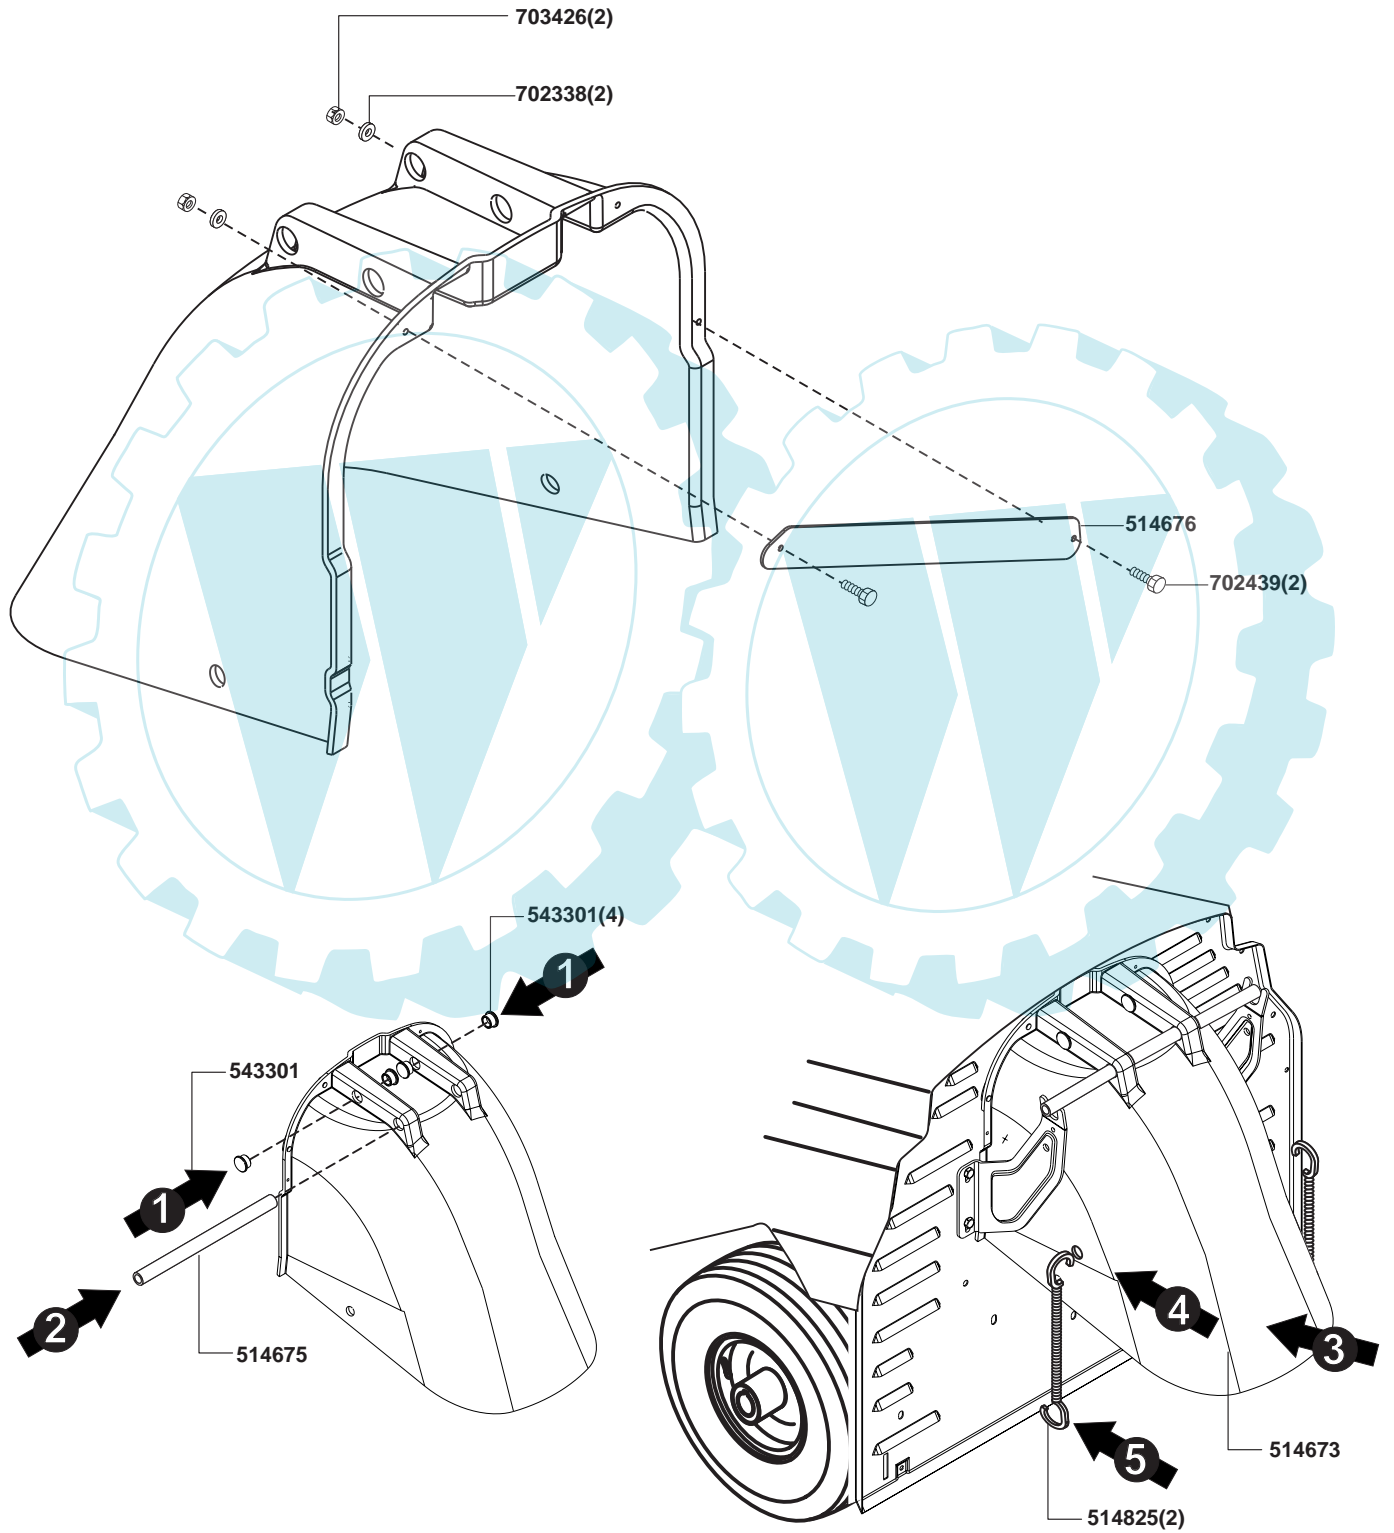

SCHWADABLAGE / DEFLEKTOR

für alle CROSSOVER-Modelle ab Bj.2007

Art. 78993

Schwadablage

Art. Nr.78993

521058 (Blatt 2 von 4)

a	b	c	d	e	f
03.2000	05.2002				

Schwadablage

Art. Nr.78993

1

2

3

4

5

6

7