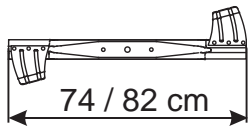

SCHWADABLAGE / DEFLEKTOR

für alle CROSSOVER-Modelle ab Bj.2007

Art. 78993

Schwadablage

Art. Nr.78993

521058 (Blatt 2 von 4)

a	b	c	d	e	f
03.2000	05.2002				

Schwadablage