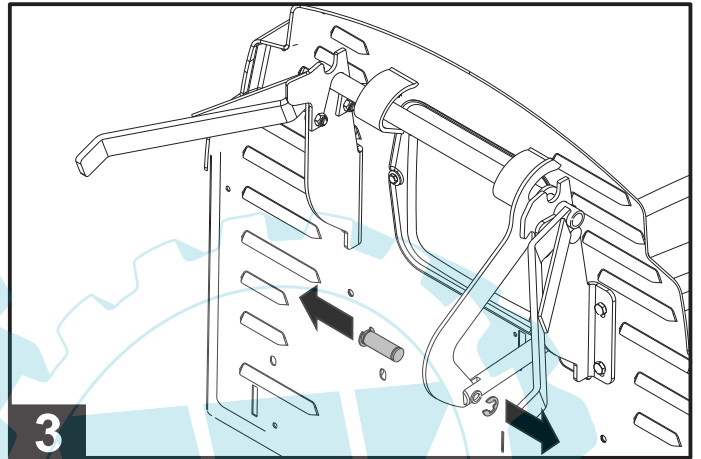

SCHWADABLAGE / DEFLEKTOR

für alle CROSSOVER-Modelle ab Bj.2007

Art. 78993

Schwadablage

Art. Nr.78993

521058 (Blatt 2 von 4)

a	b	c	d	e	f
03.2000	05.2002				

Schwadablage

Art. Nr.78993

1

2

3

4

5

6

7